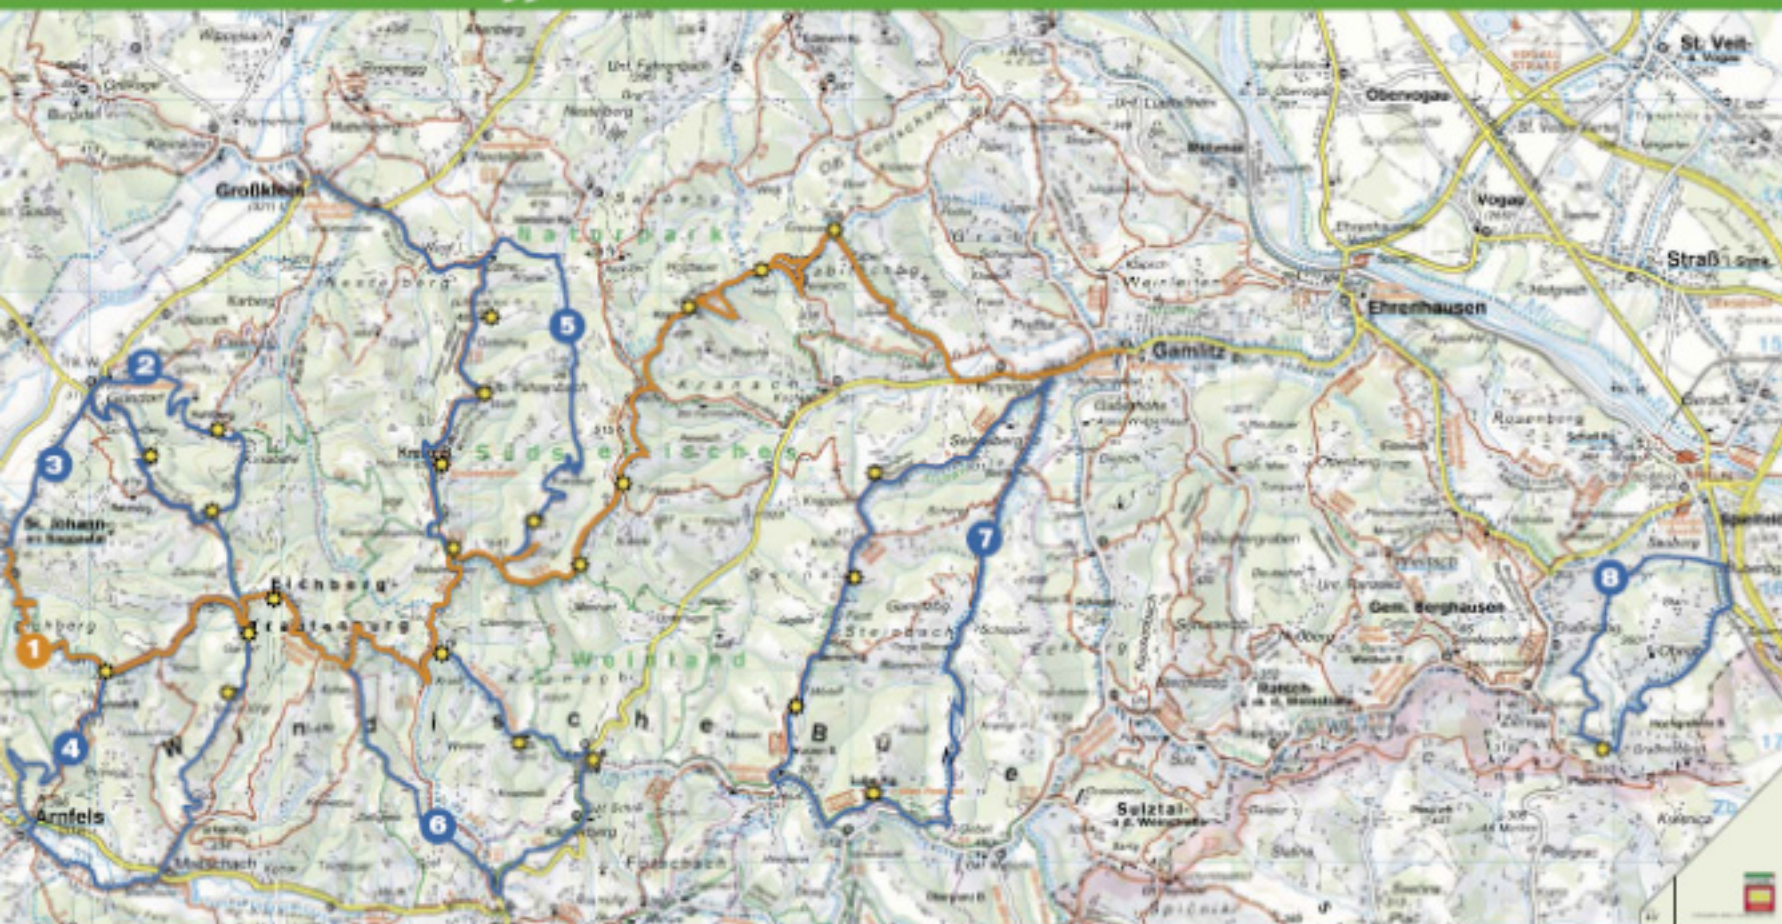

Wandern im „Blumenreich-Straßenrand“

- 1 Hauptweg
- 2 Rundweg Gündorf
- 3 Rundweg St. Johann im Saggautal
- 4 Rundweg Arnfels
- 5 Rundweg Großklein – Oberfahrenbach
- 6 Rundweg Eichberg – Trautenburg
- 7 Rundweg Gamlitz (Sernau-Steinbachtal)
- 8 Rundweg Spielfeld